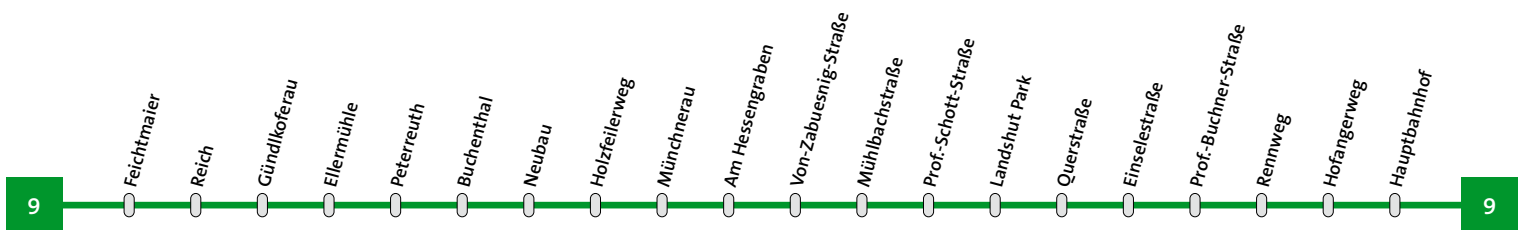

Linie	9	Gündlkoferau-Münchnerau-Hauptbahnhof	Sonn- und Feiertag

Feichtmaier	8.32	10.32	12.32	14.32	16.32	18.32
Reich	8.33	10.33	12.33	14.33	16.33	18.33
Gündlkoferau	8.34	10.34	12.34	14.34	16.34	18.34
Ellermühle	8.36	10.36	12.36	14.36	16.36	18.36
Peterreuth	8.37	10.37	12.37	14.37	16.37	18.37
Buchenthal	8.39	10.39	12.39	14.39	16.39	18.39
Neubau	8.40	10.40	12.40	14.40	16.40	18.40
Holzfeilerweg	8.41	10.41	12.41	14.41	16.41	18.41
Münchnerau	8.42	10.42	12.42	14.42	16.42	18.42
Am Hessengraben	8.43	10.43	12.43	14.43	16.43	18.43
Von-Zabuesnig-Straße	8.44	10.44	12.44	14.44	16.44	18.44
Mühlbachstraße	8.45	10.45	12.45	14.45	16.45	18.45
Prof.-Schott-Straße	8.48	10.48	12.48	14.48	16.48	18.48
Landshut Park	8.49	10.49	12.49	14.49	16.49	18.49
Querstraße	8.52	10.52	12.52	14.52	16.52	18.52
Einselestraße	8.53	10.53	12.53	14.53	16.53	18.53
Prof.-Buchner-Straße	8.54	10.54	12.54	14.54	16.54	18.54
Rennweg	8.55	10.55	12.55	14.55	16.55	18.55
Hofangerweg	8.56	10.56	12.56	14.56	16.56	18.56
Hauptbahnhof	8.59	10.59	12.59	14.59	16.59	18.59