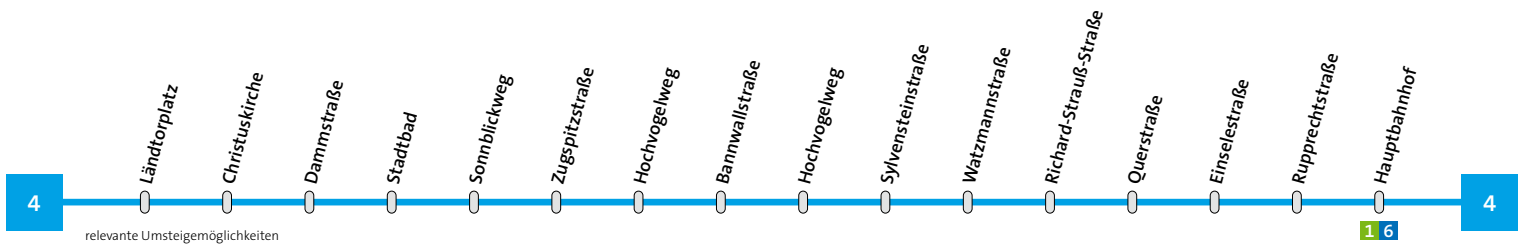

Linie	4	Ländtorplatz-Landshut/West-Hauptbahnhof														Montag - Freitag	

Ländtorplatz	14.30	15.00	15.30	16.00	16.30	17.00	17.30	18.00	18.30	19.00	19.30	20.00						
Christuskirche	14.31	15.01	15.31	16.01	16.31	17.01	17.31	18.01	18.31	19.01	19.31	20.01						
Dammstraße	14.32	15.02	15.32	16.02	16.32	17.02	17.32	18.02	18.32	19.02	19.32	20.02						
Stadtbad	14.33	15.03	15.33	16.03	16.33	17.03	17.33	18.03	18.33	19.03	19.33	20.03						
Sonnblickweg	14.34	15.04	15.34	16.04	16.34	17.04	17.34	18.04	18.34	19.04	19.34	20.04						
Zugspitzstraße	14.35	15.05	15.35	16.05	16.35	17.05	17.35	18.05	18.35	19.05	19.35	20.05						
Hochvogelweg		15.06		16.06		17.06		18.06	18.36	19.06	19.36							
Bannwallstraße		15.07		16.07		17.07		18.07	18.37	19.07	19.37							
Hochvogelweg		15.08		16.08		17.08		18.08	18.38	19.08	19.38							
Sylvensteinstraße	14.36	15.09	15.36	16.09	16.36	17.09	17.36	18.09	18.39	19.09	19.39	20.06						
Watzmannstraße	14.37	15.10	15.37	16.10	16.37	17.10	17.37	18.10	18.40	19.10	19.40	20.07						
Richard-Strauß-Str.	14.38	15.11	15.38	16.11	16.38	17.11	17.38	18.11	18.41	19.11	19.41	20.08						
Querstraße	14.39	15.12	15.39	16.12	16.39	17.12	17.39	18.12	18.42	19.12	19.42	20.09						
Einselestraße	14.40	15.13	15.40	16.13	16.40	17.13	17.40	18.13	18.43	19.13	19.43	20.10						
Rupprechtstraße	14.42	15.15	15.42	16.15	16.42	17.15	17.42	18.15	18.45	19.15	19.45	20.12						
Hauptbahnhof	14.44	15.17	15.44	16.17	16.44	17.17	17.44	18.17	18.47	19.17	19.47	20.14						

39