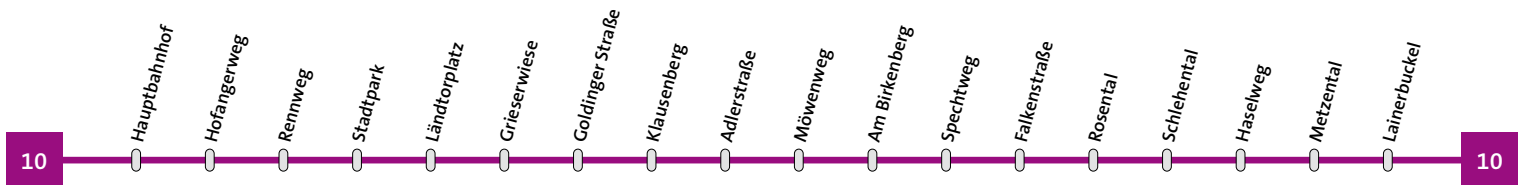

132

Linie 10	Lainerbuckel-Ländtorplatz-Hauptbahnhof							Sonn- und Feiertag
-----------------	---	--	--	--	--	--	--	---------------------------

Lainerbuckel	8.49	10.19	11.49	13.19	14.49	16.19	17.49
Metzentel	8.50	10.20	11.50	13.20	14.50	16.20	17.50
Haselweg	8.50	10.20	11.50	13.20	14.50	16.20	17.50
Schlehenal	8.51	10.21	11.51	13.21	14.51	16.21	17.51
Goldinger Straße	8.53	10.23	11.53	13.23	14.53	16.23	17.53
Grieserwiese	8.54	10.24	11.54	13.24	14.54	16.24	17.54
Ländtorplatz	8.56	10.26	11.56	13.26	14.56	16.26	17.56
Christuskirche	8.57	10.27	11.57	13.27	14.57	16.27	17.57
Stadtpark	8.58	10.28	11.58	13.28	14.58	16.28	17.58
Hofangerweg	9.00	10.30	12.00	13.30	15.00	16.30	18.00
Hauptbahnhof	9.02	10.32	12.02	13.32	15.02	16.32	18.02

Linie 10	Hauptbahnhof-Ländtorplatz-Lainerbuckel							Sonn- und Feiertag
-----------------	---	--	--	--	--	--	--	---------------------------

Hauptbahnhof	8.27	9.57	11.27	12.57	14.27	15.57	17.27
Hofangerweg	8.29	9.59	11.29	12.59	14.29	15.59	17.29
Rennweg	8.30	10.00	11.30	13.00	14.30	16.00	17.30
Stadtpark	8.31	10.01	11.31	13.01	14.31	16.01	17.31
Ländtorplatz	8.33	10.03	11.33	13.03	14.33	16.03	17.33
Grieserwiese	8.35	10.05	11.35	13.05	14.35	16.05	17.35
Goldinger Straße	8.37	10.07	11.37	13.07	14.37	16.07	17.37
Klausenberg	8.38	10.08	11.38	13.08	14.38	16.08	17.38
Adlerstraße	8.38	10.08	11.38	13.08	14.38	16.08	17.38
Möwenweg	8.39	10.09	11.39	13.09	14.39	16.09	17.39
Am Birkenberg	8.40	10.10	11.40	13.10	14.40	16.10	17.40
Spechtweg	8.41	10.11	11.41	13.11	14.41	16.11	17.41
Falkenstraße	8.42	10.12	11.42	13.12	14.42	16.12	17.42
Rosental	8.43	10.13	11.43	13.13	14.43	16.13	17.43
Schlehenal	8.44	10.14	11.44	13.14	14.44	16.14	17.44
Haselweg	8.45	10.15	11.45	13.15	14.45	16.15	17.45
Metzentel	8.45	10.15	11.45	13.15	14.45	16.15	17.45
Lainerbuckel	8.46	10.16	11.46	13.16	14.46	16.16	17.46