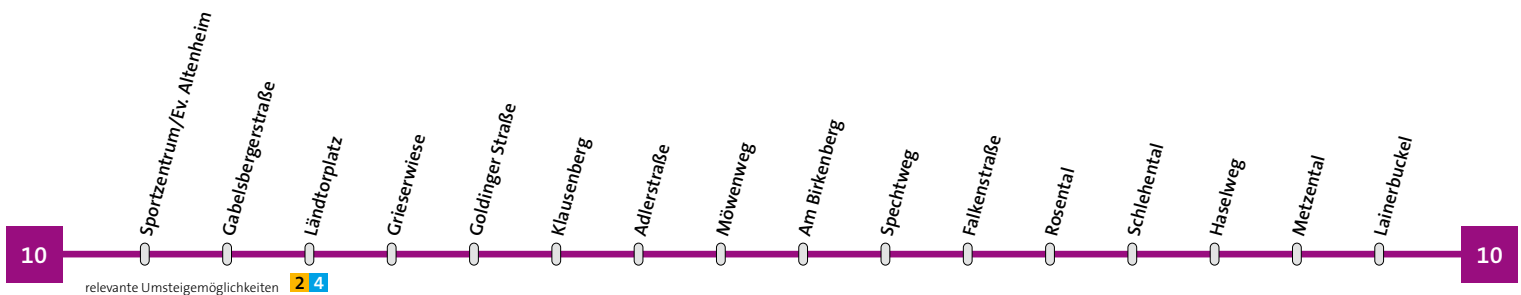

= über Kupfereck-Innere-Münchener-Str.-Grätzberg

Linie 10 Ev. Altenheim-Ländtorplatz-Lainerbuckel Montag - Freitag

Sportzentrum/Ev. Altenheim	8.16	9.16	10.16	11.16	12.16	13.16	14.16	15.16	16.16	17.16	18.16	19.16
Gabelsbergerstraße	8.17	9.17	10.17	11.17	12.17	13.17	14.17	15.17	16.17	17.17	18.17	19.17
Ländtorplatz	8.20	9.20	10.20	11.20	12.20	13.20	14.20	15.20	16.20	17.20	18.20	19.20
Grieserwiese	8.22	9.22	10.22	11.22	12.22	13.22	14.22	15.22	16.22	17.22	18.22	19.22
Goldinger Straße	8.24	9.24	10.24	11.24	12.24	13.24	14.24	15.24	16.24	17.24	18.24	19.24
Klausenberg	8.25	9.25	10.25	11.25	12.25	13.25	14.25	15.25	16.25	17.25	18.25	19.25
Adlerstraße	8.26	9.26	10.26	11.26	12.26	13.26	14.26	15.26	16.26	17.26	18.26	19.26
Möwenweg	8.27	9.27	10.27	11.27	12.27	13.27	14.27	15.27	16.27	17.27	18.27	19.27
Am Birkenberg	8.28	9.28	10.28	11.28	12.28	13.28	14.28	15.28	16.28	17.28	18.28	19.28
Spechtweg	8.29	9.29	10.29	11.29	12.29	13.29	14.29	15.29	16.29	17.29	18.29	19.29
Falkenstraße	8.30	9.30	10.30	11.30	12.30	13.30	14.30	15.30	16.30	17.30	18.30	19.30
Rosental	8.31	9.31	10.31	11.31	12.31	13.31	14.31	15.31	16.31	17.31	18.31	19.31
Schlehtental	8.32	9.32	10.32	11.32	12.32	13.32	14.32	15.32	16.32	17.32	18.32	19.32
Haselweg	8.33	9.33	10.33	11.33	12.33	13.33	14.33	15.33	16.33	17.33	18.33	19.33
Metzentel	8.34	9.34	10.34	11.34	12.34	13.34	14.34	15.34	16.34	17.34	18.34	19.34
Lainerbuckel	8.35	9.35	10.35	11.35	12.35	13.35	14.35	15.35	16.35	17.35	18.35	19.35