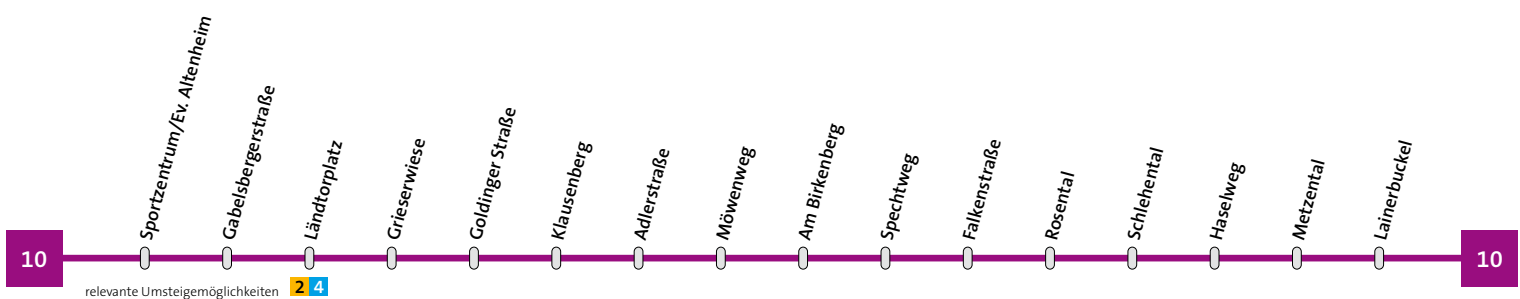

Linie **10**

Ev. Altenheim-Ländtorplatz-Lainerbuckel

Samstag

Sportzentrum/Ev. Altenheim	8.16	9.16	10.16	11.16	12.16	13.16	14.16	15.16	16.16	17.16	18.16	19.16
Gabelsbergerstraße	8.17	9.17	10.17	11.17	12.17	13.17	14.17	15.17	16.17	17.17	18.17	19.17
Ländtorplatz	8.20	9.20	10.20	11.20	12.20	13.20	14.20	15.20	16.20	17.20	18.20	19.20
Grieserwiese	8.22	9.22	10.22	11.22	12.22	13.22	14.22	15.22	16.22	17.22	18.22	19.22
Goldinger Straße	8.24	9.24	10.24	11.24	12.24	13.24	14.24	15.24	16.24	17.24	18.24	19.24
Klausenberg	8.25	9.25	10.25	11.25	12.25	13.25	14.25	15.25	16.25	17.25	18.25	19.25
Adlerstraße	8.26	9.26	10.26	11.26	12.26	13.26	14.26	15.26	16.26	17.26	18.26	19.26
Möwenweg	8.27	9.27	10.27	11.27	12.27	13.27	14.27	15.27	16.27	17.27	18.27	19.27
Am Birkenberg	8.28	9.28	10.28	11.28	12.28	13.28	14.28	15.28	16.28	17.28	18.28	19.28
Spechtweg	8.29	9.29	10.29	11.29	12.29	13.29	14.29	15.29	16.29	17.29	18.29	19.29
Falkenstraße	8.30	9.30	10.30	11.30	12.30	13.30	14.30	15.30	16.30	17.30	18.30	19.30
Rosental	8.31	9.31	10.31	11.31	12.31	13.31	14.31	15.31	16.31	17.31	18.31	19.31
Schlehtental	8.32	9.32	10.32	11.32	12.32	13.32	14.32	15.32	16.32	17.32	18.32	19.32
Haselweg	8.33	9.33	10.33	11.33	12.33	13.33	14.33	15.33	16.33	17.33	18.33	19.33
Metzentel	8.34	9.34	10.34	11.34	12.34	13.34	14.34	15.34	16.34	17.34	18.34	19.34
Lainerbuckel	8.35	9.35	10.35	11.35	12.35	13.35	14.35	15.35	16.35	17.35	18.35	19.35